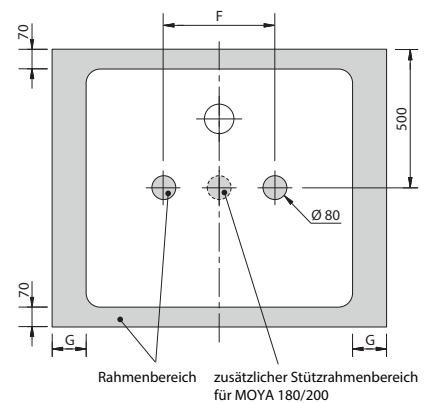

MOYA

DATENBLATT

DE

Xonyx™ Solid Surface Duschtassen

ANSICHT VON OBEN

MATERIAL: solid surface

OBERFLÄCHE: Standardweiß

INSTALLATION: Direkt auf dem Boden (PoluPU-Schaum erforderlich) oder auf dem Rahmen (nicht enthalten)

ABLAUFDURCHMESSER: Ø90 mm (Ablaufgarnitur nicht enthalten)

VERPACKUNG: Kartonverpackung

BESTELLMENGE: 1 Stk. (Einzellieferung) oder 15 Stk. (Palettenladung)

ORIGIN: Europäisch

MERKMALE:

- › Geringe Sockeldicke für bodenebene oder barrierefreie Installation
- › Ablaufgarnitur mit passendem Xonyx-beschichtetem Ablaufdeckel (nicht enthalten)
- › Kompatibel mit Rahmensystemen (z.B. MEPA)

ANSICHT VON UNTEN

Produkt	A	B	C	D	E	F	G	Art.-Nr.
MOYA 100x90	1000	900	25	40	Ø 300	360	70	460 010 0090
MOYA 120x90	1200	900	25	40	Ø 350	400	120	460 012 0090
MOYA 140x90	1400	900	25	40	Ø 350	460	120	460 014 0090
MOYA 160x90	1600	900	30	45	Ø 350	460	120	460 016 0090
MOYA 180x90	1800	900	30	45	Ø 400	860	120	460 018 0090
MOYA 200x90	2000	900	30	45	Ø 410	900	120	460 020 0090
MOYA 100x100	1000	1000	25	40	Ø 300	360	70	460 010 0100
MOYA 120x100	1200	1000	25	40	Ø 350	400	120	460 012 0100
MOYA 140x100	1400	1000	25	40	Ø 350	460	120	460 014 0100
MOYA 160x100	1600	1000	30	45	Ø 350	460	120	460 016 0100
MOYA 180x100	1800	1000	30	45	Ø 400	860	120	460 018 0100
MOYA 200x100	2000	1000	30	45	Ø 410	900	120	460 020 0100