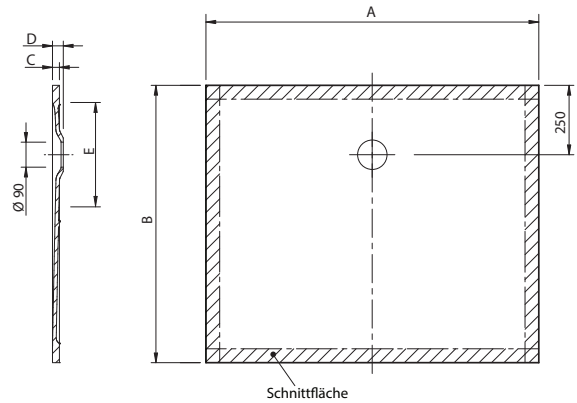

MOYA

DATENBLATT

DE

Xonyx™ Solid Surface Duschtassen

ANSICHT VON OBEN

MATERIAL: solid surface

OBERFLÄCHE: Standardweiß

INSTALLATION: Direkt auf dem Boden (PoluPU-Schaum erforderlich) oder auf dem Rahmen (nicht enthalten)

ABLAUFDURCHMESSER: Ø90 mm (Ablaufgarnitur nicht enthalten)

VERPACKUNG: Kartonverpackung

BESTELLMENGE: 1 Stk. (Einzellieferung) oder 15 Stk. (Palettenladung)

ORIGIN: Europäisch

MERKMALE:

- › Geringe Sockeldicke für bodenebene oder barrierefreie Installation
- › Ablaufgarnitur mit passendem Xonyx-beschichtetem Ablaufdeckel (nicht enthalten)
- › Kompatibel mit Rahmensystemen (z.B. MEPA)

ANSICHT VON UNTEN

Produkt	A	B	C	D	E	F	G	Art.-Nr.
MOYA 100x90	1000	900	25	40	Ø 300	360	70	460 010 0090
MOYA 120x90	1200	900	25	40	Ø 350	400	120	460 012 0090
MOYA 140x90	1400	900	25	40	Ø 350	460	120	460 014 0090
MOYA 160x90	1600	900	30	45	Ø 350	460	120	460 016 0090
MOYA 180x90	1800	900	30	45	Ø 400	860	120	460 018 0090
MOYA 200x90	2000	900	30	45	Ø 410	900	120	460 020 0090
MOYA 100x100	1000	1000	25	40	Ø 300	360	70	460 010 0100
MOYA 120x100	1200	1000	25	40	Ø 350	400	120	460 012 0100
MOYA 140x100	1400	1000	25	40	Ø 350	460	120	460 014 0100
MOYA 160x100	1600	1000	30	45	Ø 350	460	120	460 016 0100
MOYA 180x100	1800	1000	30	45	Ø 400	860	120	460 018 0100
MOYA 200x100	2000	1000	30	45	Ø 410	900	120	460 020 0100